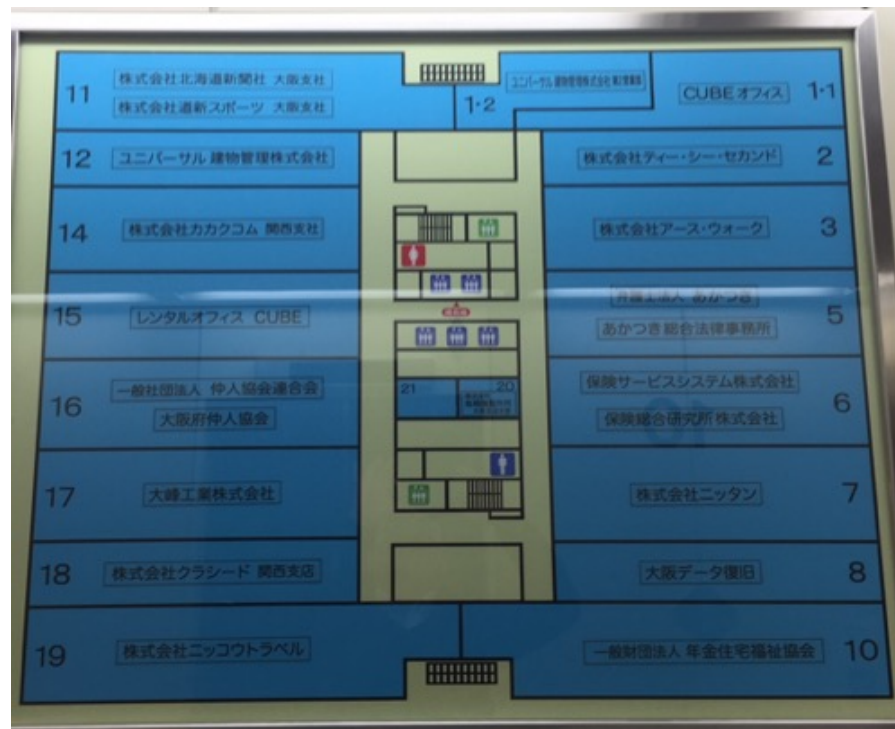

## 当社へのアクセス方法ご案内

〒553-0001

大阪府大阪市北区 梅田1丁目11番4-1000

大阪駅前第4ビル10F

TEL: 06-6131-7128 FAX: 06-6131-6199

大阪駅前第4ビルは、  
JR大阪駅の南東に位置し、  
大阪メトロ 梅田駅、阪急梅田駅、  
阪神梅田駅などからもアクセスできます。

アクセスマップはこちら↓

<http://www.ekimae4.jp/access.html>

大阪駅前第4ビルには、  
次の2種類のエレベーターがあります。

- 中階層用エレベーター： 地下-14階
- 高層階用エレベーター： 14階以上

◎ 当社へは、中階層エレベーターでお越しくださいませ。

10階にお上り頂くと、  
エレベーター前に10階フロアの  
見取り図がございます。

当社は15番のオフィスCUBE内に  
入居しております。

こちらまでお越し頂き、  
受付のスタッフに申して頂ければ、  
応接室までご案内させていただきます。